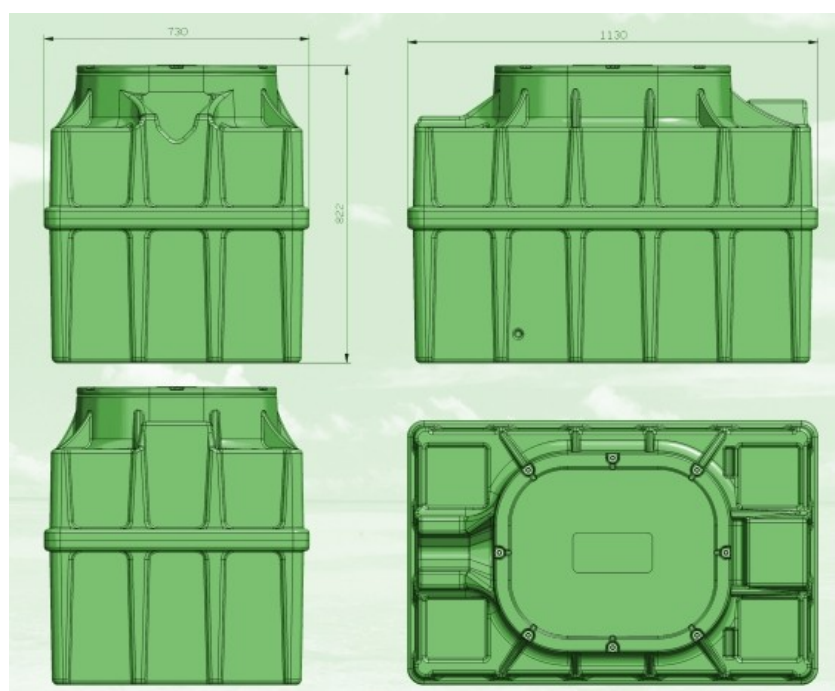

Informations techniques

- Volume total : 500 litres
- Longueur: 1.13 m
- Hauteur : 82 cm
- Largeur: 73 cm
- Rehausse (en option): 0.30 m
- Diamètre entrée/sortie : 100mm
- Poids: 40 Kg

- Fabrication française
- Cuve Polyéthylène PEHD
- Production sans émission de CO²
- Garantie 15 ans et recyclable